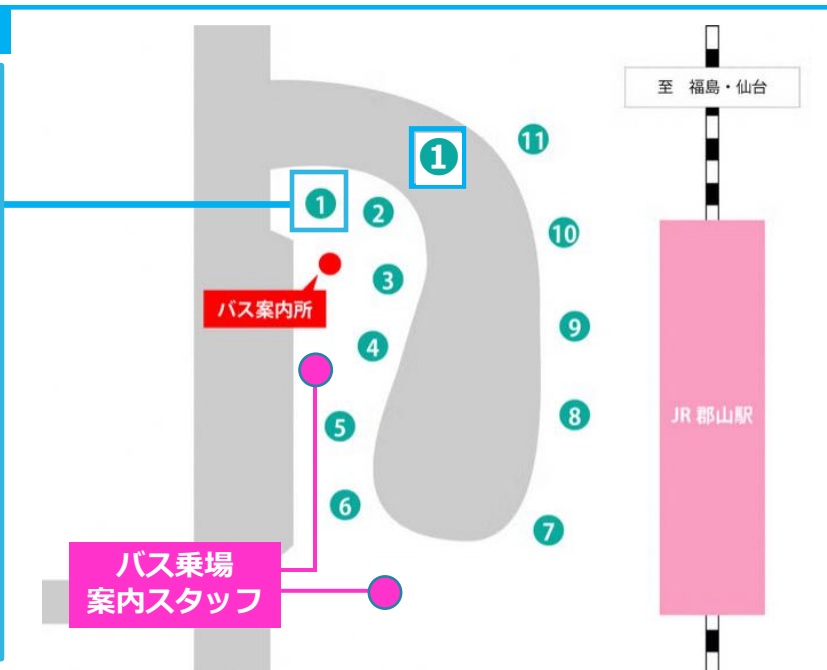

● 路線バス・増便バス発着場所

JR郡山駅前

JR郡山駅西口1番乗り場

ビッグパレットふくしま

ビッグパレットバス亭